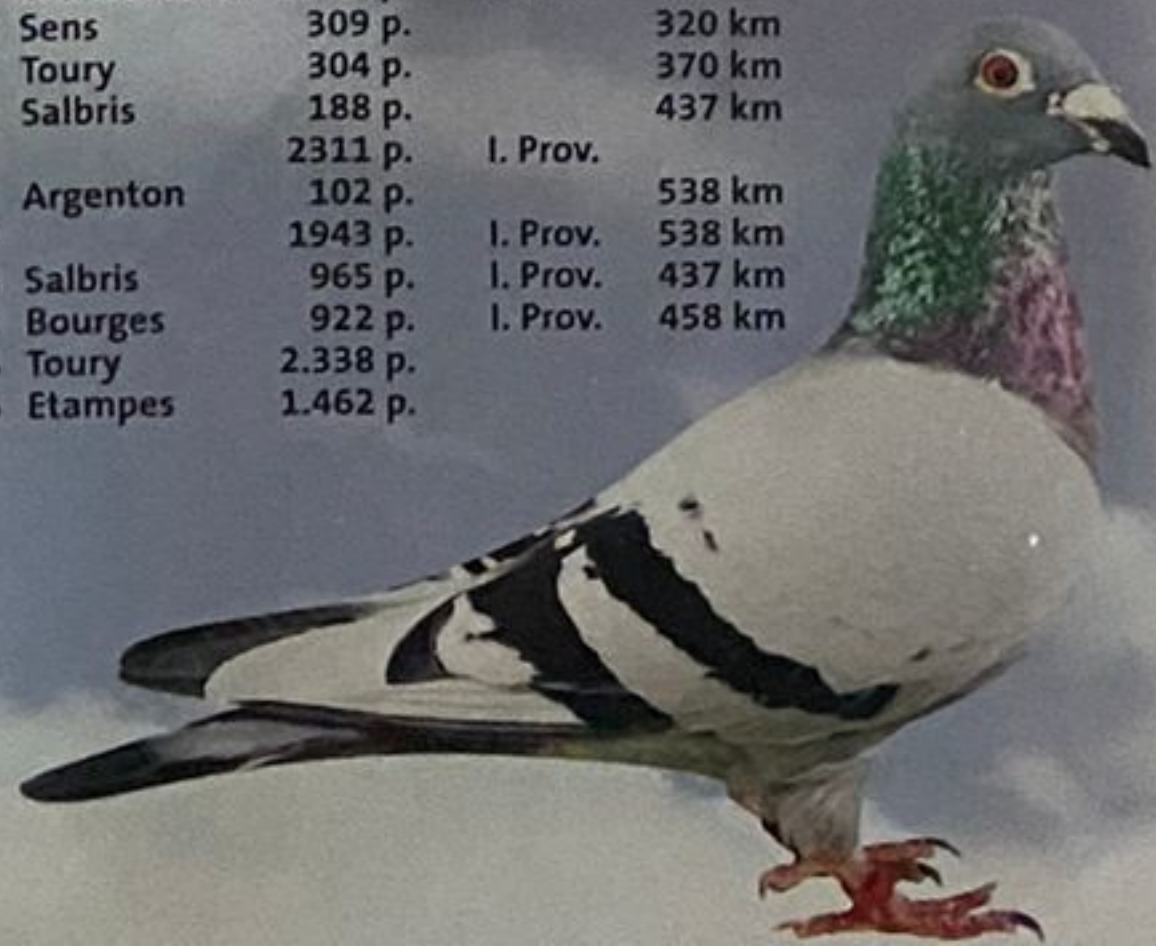

...ce Pigeons KBDB are raced by Herbots Gebr. !

"NUMBER 1" 5090216-98

1	Chateauroux	1813 p.	I. Prov.	511 km
1	Orleans	952 p.	I. Prov.	397 km
1	Chateauroux	1334 p.	I. Prov.	511 km
1	Sens	309 p.		320 km
1	Toury	304 p.		370 km
1	Salbris	188 p.		437 km
2		2311 p.	I. Prov.	
2	Argenton	102 p.		538 km
29		1943 p.	I. Prov.	538 km
18	Salbris	965 p.	I. Prov.	437 km
22	Bourges	922 p.	I. Prov.	458 km
14	Toury	2.338 p.		
35	Etampes	1.462 p.		

"YVAN" 2103401-07

1	I.Prov. Salbris	2281 p.	437 km
1	Salbris	4774 p.	fastest
1	I.Prov. Orleans	3132 p.	396 km
1	Melun	1946 p.	295 km
1	I.Prov. Toury	781 p.	372 km
1	Toury	3256 p.	fastest
1	Argenton	434 p.	538 km
1	Nanteuil	253 p.	250 km
1	Pithiviers	172 p.	360 km
1	Momignies	130 p.	110 km
7	I.Prov. Chateauroux	2995 p.	509 km
9	I.Prov. Argenton	2804 p.	538 km
16	I.Prov. Montlucon	1570 p.	529 km
20	I.Prov. Bourges	1224 p.	458 km
21	I.Prov. Toury	1212 p.	372 km
32	S.Nat. Chateauroux	9030 p.	
57	Nat. Argenton	6177 p.	

"Belgium's Best" 2107226-04

1	I. Prov. Chateauroux '05	1357 p.	511 km
1	I. Prov. Nevers '05	1806 p.	448 km
1	Chateauroux '05	299 p.	511 km
2	I. Prov. Chateauroux	4218 p.	
1	Toury '05	263 p.	370 km
2	I. Prov. Toury	2265 p.	
2	I. Prov. Bourges '04	3195 p.	458 km
7	La Ferte '05	279 p.	252 km
26	I. Prov. Orleans '04	2527 p.	396 km
	After 25 loftmates (Herbots won TOP 32)		
34	Pithiviers '04	977 p.	360 km
36	Laon '04	1078 p.	161 km
71	I. Prov. Toury '04	1423 p.	
86	Nat. Bourges '04	48553 p.	
95	I. Prov. Montlucon '05	3345 p.	529 km

1 NAT ACE PIGEON 1/2 FOND K B D B