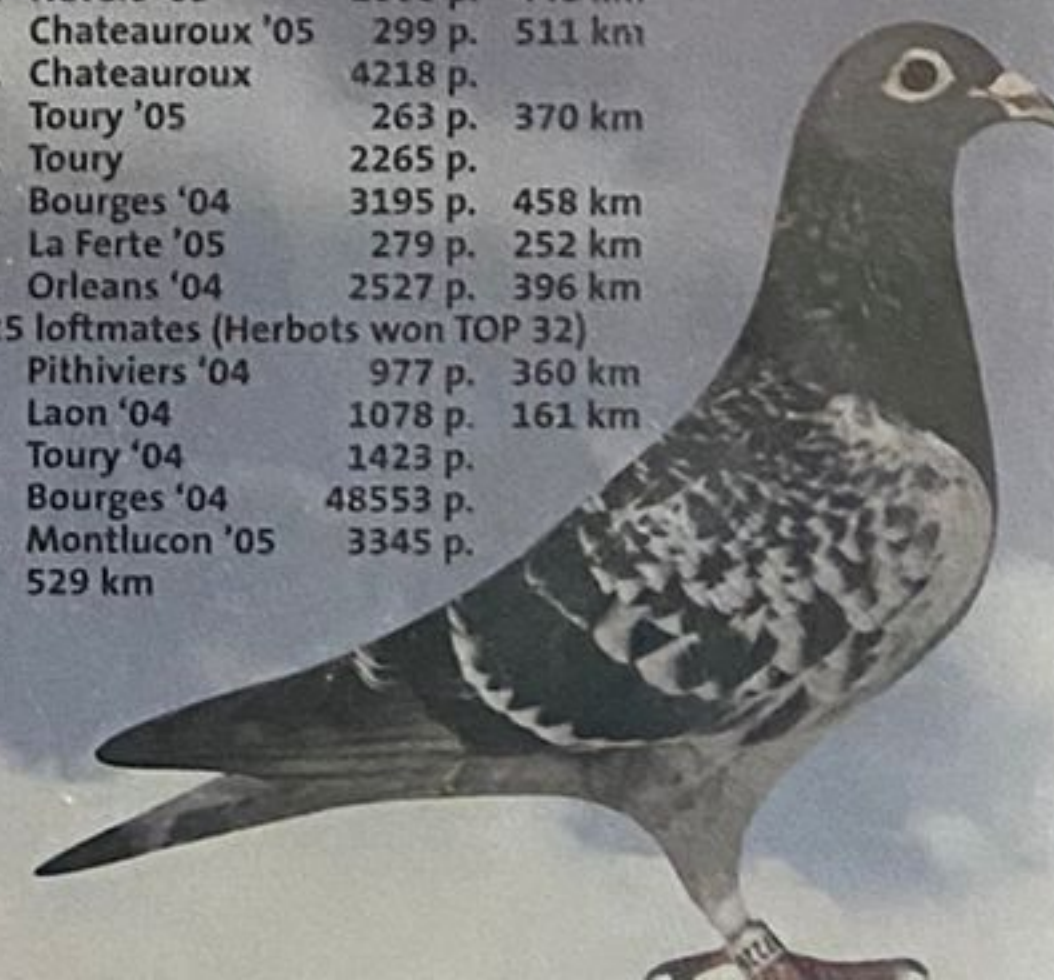

...ce Pigeons KBDB are raced by Herbots Gebr. !

"NUMBER 1" 5090216-98

1	Chateauroux	1813 p.	I. Prov.	511 km
1	Orleans	952 p.	I. Prov.	397 km
1	Chateauroux	1334 p.	I. Prov.	511 km
1	Sens	309 p.		320 km
1	Toury	304 p.		370 km
1	Salbris	188 p.		437 km
2		2311 p.	I. Prov.	
2	Argenton	102 p.		538 km
29		1943 p.	I. Prov.	538 km
18	Salbris	965 p.	I. Prov.	437 km
22	Bourges	922 p.	I. Prov.	458 km
14	Toury	2.338 p.		
35	Etampes	1.462 p.		

"YVAN" 2103401-07

1	I.Prov. Salbris	2281 p.	437 km
1	Salbris	4774 p.	fastest
1	I.Prov. Orleans	3132 p.	396 km
1	Melun	1946 p.	295 km
1	I.Prov. Toury	781 p.	372 km
1	Toury	3256 p.	fastest
1	Argenton	434 p.	538 km
1	Nanteuil	253 p.	250 km
1	Pithiviers	172 p.	360 km
1	Momignies	130 p.	110 km
7	I.Prov. Chateauroux	2995 p.	509 km
9	I.Prov. Argenton	2804 p.	538 km
16	I.Prov. Montlucon	1570 p.	529 km
20	I.Prov. Bourges	1224 p.	458 km
21	I.Prov. Toury	1212 p.	372 km
32	S.Nat. Chateauroux	9030 p.	
57	Nat. Argenton	6177 p.	

"Belgium's Best" 2107226-04

1	I. Prov. Chateauroux '05	1357 p.	511 km
1	I. Prov. Nevers '05	1806 p.	448 km
1	Chateauroux '05	299 p.	511 km
2	I. Prov. Chateauroux	4218 p.	
1	Toury '05	263 p.	370 km
2	I. Prov. Toury	2265 p.	
2	I. Prov. Bourges '04	3195 p.	458 km
7	La Ferte '05	279 p.	252 km
26	I. Prov. Orleans '04	2527 p.	396 km
	After 25 loftmates (Herbots won TOP 32)		
34	Pithiviers '04	977 p.	360 km
36	Laon '04	1078 p.	161 km
71	I. Prov. Toury '04	1423 p.	
86	Nat. Bourges '04	48553 p.	
95	I. Prov. Montlucon '05	3345 p.	529 km

1 NAT ACE PIGEON 1/2 FOND K B D B