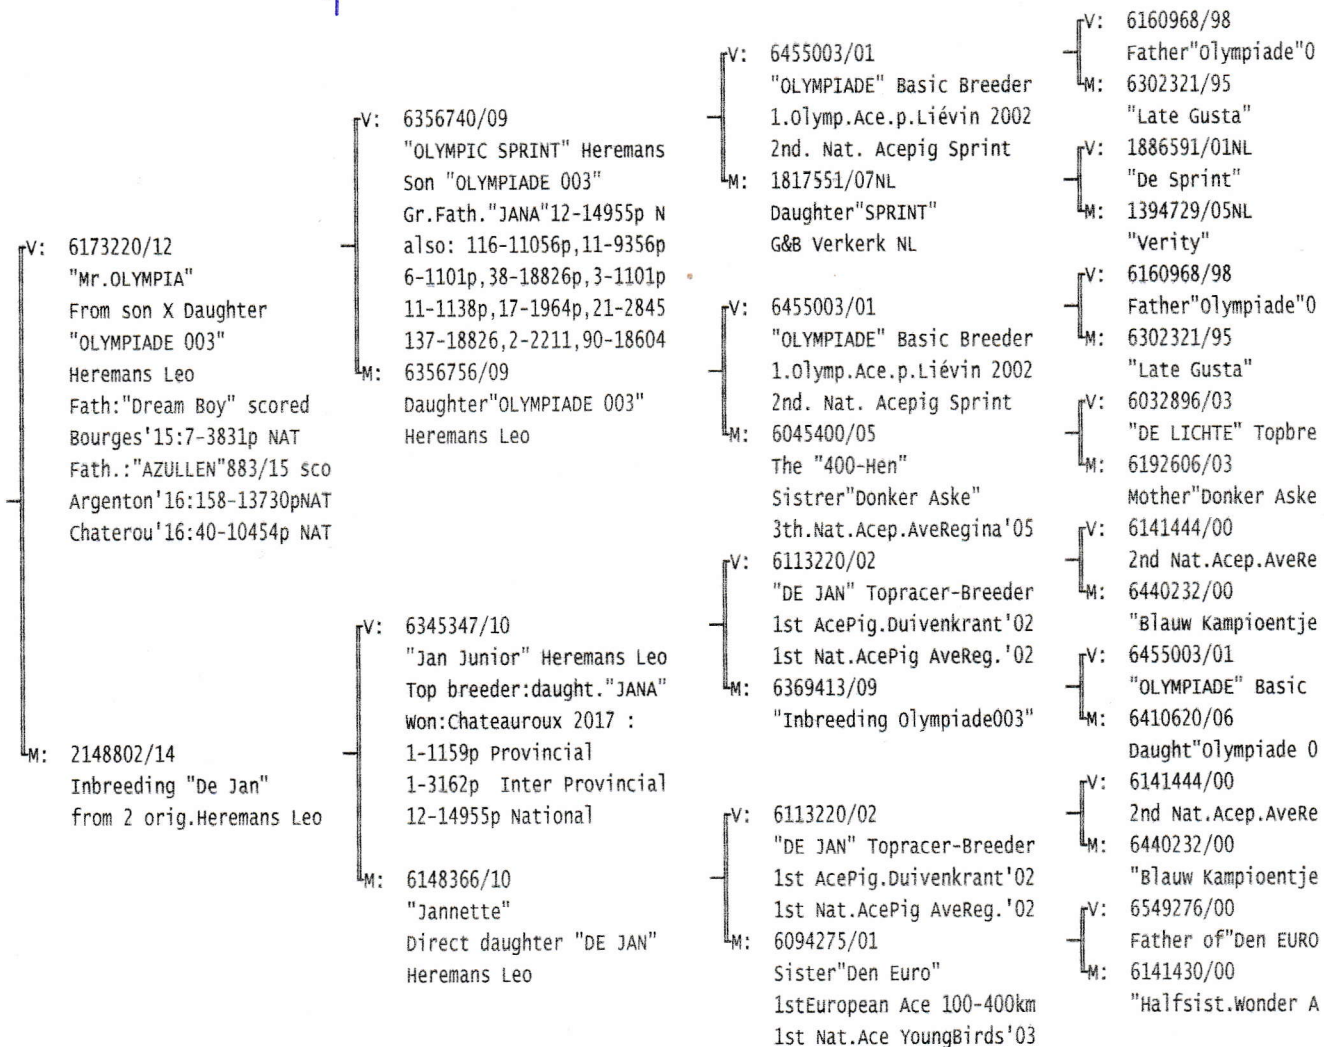

BE-13-2176063
"MISS PERPIGNAN"

- 1 I-NAT Perpignan 2016 2.915 females
- 1 NAT Perpignan 2016 4.242 p.
- 3 I-NAT Perpignan 2016 12.689 p.
- 34 NAT Tulle 2015 6.229 p.
- 59 NAT Marseille 2018 2.166 p.
- 191 NATC Libourne 2016 2.552 p.
- 131 PROV Bergerac 2015 627 p.

BE-11-2007582

"LADY BOLT"

4th NAT ace pigeon long middle distance 2013
for 7 national races in one year

- | | | | | |
|-----|-----|-------------|---------|-------|
| 1 | NAT | Chateauroux | 4.405p | 516km |
| 166 | NAT | Montluçon | 18.568p | 537km |
| 132 | NAT | Bourges | 9.639p | 460km |
| 49 | NAT | Chateauroux | 4.757p | 516km |
| 35 | NAT | Argenton | 5.941p | 546km |
| 30 | NAT | Issoudun | 5.670p | 456km |
| 119 | NAT | La Souter. | 4.144p | 582km |
| 531 | NAT | Argenton | 16.325p | 546km |

2112809/22

♀ Blue

KWEKER/BREEDER/ZÜCHTER

VAN DE POEL Yves

Dorpstraat 59 – 3450 GEETBETS (Brabant – België)

Tel. 0032-11-588 355 Mob. 0032-474-622 774

E-mail: yves.vandepoel@telenet.be